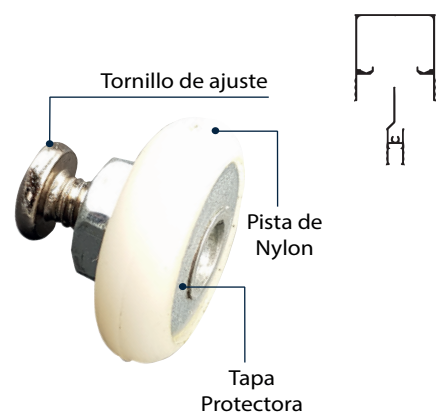

Rueda a Agujas 140Kg de Nylon

Cod: ACRPC024

Rueda malla de Nylon - PC

Cod: ACRMPC02

Rueda a agujas 100kg de Nylon - PC

Cod: ACRPC021

Ruedas

Rueda a agujas 60kg de Nylon - PC

Cod: ACRPC022

Rueda a agujas 30kg de Nylon - PC

Cod: ACRPC023

Rueda Colgante 100kg de Nylon - PC

Cod: ACRPC025 - sin freno
Cod: ACRPC028 - con freno

Rueda Serie 60 Nylon - Acrílico

Cod: ACRCB004

Rueda Serie 60 Nylon - Vidrio Templado

Cod: ACRCB005

Rueda Tipo americana - Acrílico

Cod: ACRCB006

Seguros Caracol

Seguro Caracol Plástico de alta resistencia

Seguro Caracol Doble uso - Gris

Cod: ACSE011

Seguro Caracol Doble uso - Café