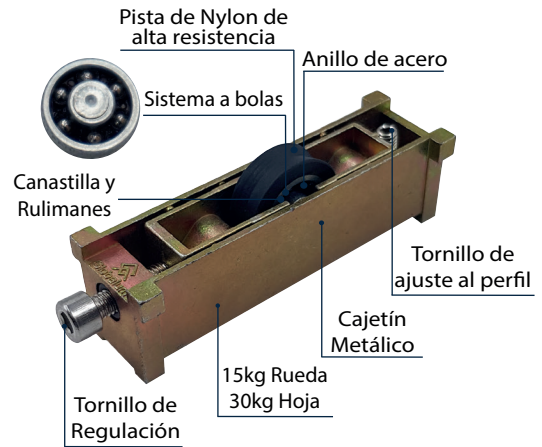

Rueda a Agujas 140Kg de Nylon

Cod: ACRPC024

Rueda malla de Nylon - PC

Cod: ACRMPC02

Rueda a agujas 100kg de Nylon - PC

Cod: ACRPC021

Ruedas

Rueda a agujas 60kg de Nylon - PC

Cod: ACRPC022

Rueda a agujas 30kg de Nylon - PC

Cod: ACRPC023

Rueda Colgante 100kg de Nylon - PC

Cod: ACRPC025 - sin freno
Cod: ACRPC028 - con freno

Rueda Serie 60 Nylon - Acrílico

Cod: ACRCB004

Rueda Serie 60 Nylon - Vidrio Templado