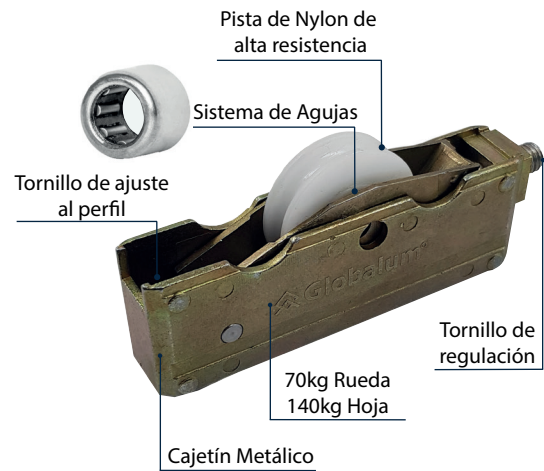

Cod: ACRVD20-02

Rueda Sencilla R20 de Nylon

Cod: ACRPC015

Rueda Doble R20 de Nylon

Cod: ACRPC016

Rueda Sencilla de Nylon - PC

Cod: ACRPC017

Rueda Doble de Nylon - PC

Cod: ACRPC018

Ruedas

Rueda Sencilla Metálica - PC

Cod: ACRPC019

Rueda Sencilla de Nylon - PC

Cod: ACRPC026

Rueda Sencilla Metálica - PC

Cod: ACRPC027

Rueda a Agujas 140Kg de Nylon

Cod: ACRPC024

Rueda malla de Nylon - PC

Cod: ACRMPC02

Rueda a agujas 100kg de Nylon - PC

Cod: ACRPC021

Ruedas

Rueda a agujas 60kg de Nylon - PC