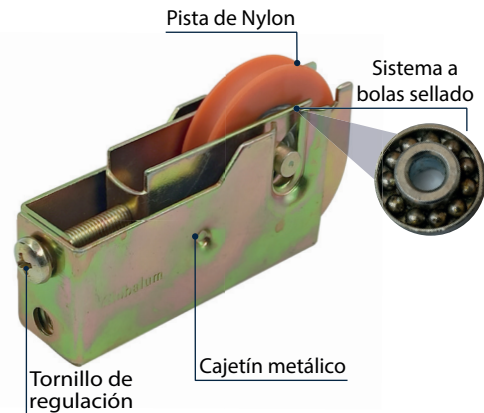

Cod: ACRVD20-02

Rueda Sencilla R20 de Nylon

Cod: ACRPC015

Rueda Doble R20 de Nylon

Cod: ACRPC016

Rueda Sencilla de Nylon - PC

Cod: ACRPC017

Rueda Doble de Nylon - PC

Cod: ACRPC018

Ruedas

Rueda Sencilla Metálica - PC

Cod: ACRPC019

Rueda Sencilla de Nylon - PC

Cod: ACRPC026

Rueda Sencilla Metálica - PC

Cod: ACRPC027

Rueda a Agujas 140Kg de Nylon

Cod: ACRPC024

Rueda malla de Nylon - PC

Cod: ACRMPC02

Rueda a agujas 100kg de Nylon - PC

Cod: ACRPC021

Ruedas

Rueda a agujas 60kg de Nylon - PC

Cod: ACRPC022

Rueda a agujas 30kg de Nylon - PC

Cod: ACRPC023

Rueda Colgante 100kg de Nylon - PC

Cod: ACRPC025 - sin freno
Cod: ACRPC028 - con freno

Rueda Serie 60 Nylon - Acrílico

Cod: ACRCB004

Rueda Serie 60 Nylon - Vidrio Templado