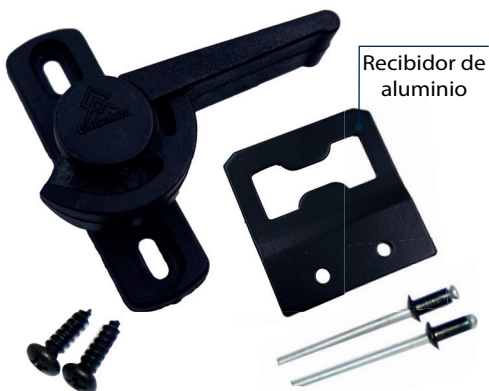

Seguro Caracol Doble uso - Negro

Cod: ACSE009