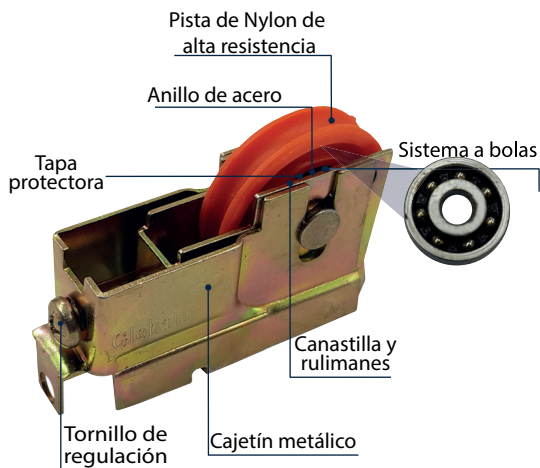

Catálogo de Accesorios

Ruedas
Seguros Caracol
Kit de Accesorios
Accesorios Varios

+593 (02) 276-5228

 www.artglass.com.ec

Ruedas

Rueda Sencilla de Nylon - VC

Cod: ACRVD20-01

Rueda Doble de Nylon - VC

Cod: ACRVD20-02

Rueda Sencilla R20 de Nylon

Cod: ACRPC015

Rueda Doble R20 de Nylon

Cod: ACRPC016

Rueda Sencilla de Nylon - PC

Cod: ACRPC017

Rueda Doble de Nylon - PC

Cod: ACRPC018

Ruedas

Rueda Sencilla Metálica - PC

Cod: ACRPC019

Rueda Sencilla de Nylon - PC

Cod: ACRPC026

Rueda Sencilla Metálica - PC

Cod: ACRPC027

Rueda a Agujas 140Kg de Nylon

Cod: ACRPC024

Rueda malla de Nylon - PC

Cod: ACRMPC02

Rueda a agujas 100kg de Nylon - PC

Cod: ACRPC021

Ruedas

Rueda a agujas 60kg de Nylon - PC