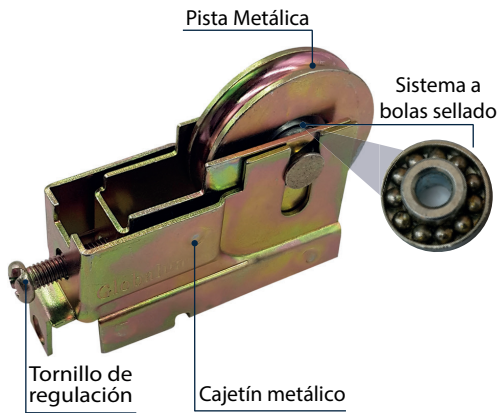

Catálogo de Accesorios

Ruedas
Seguros Caracol
Kit de Accesorios
Accesorios Varios

+593 (02) 276-5228

 www.artglass.com.ec

Ruedas

Rueda Sencilla de Nylon - VC

Cod: ACRVD20-01

Rueda Doble de Nylon - VC

Cod: ACRVD20-02

Rueda Sencilla R20 de Nylon

Cod: ACRPC015

Rueda Doble R20 de Nylon

Cod: ACRPC016

Rueda Sencilla de Nylon - PC

Cod: ACRPC017

Rueda Doble de Nylon - PC

Cod: ACRPC018

Ruedas

Rueda Sencilla Metálica - PC

Cod: ACRPC019

Rueda Sencilla de Nylon - PC

Cod: ACRPC026

Rueda Sencilla Metálica - PC

Cod: ACRPC027