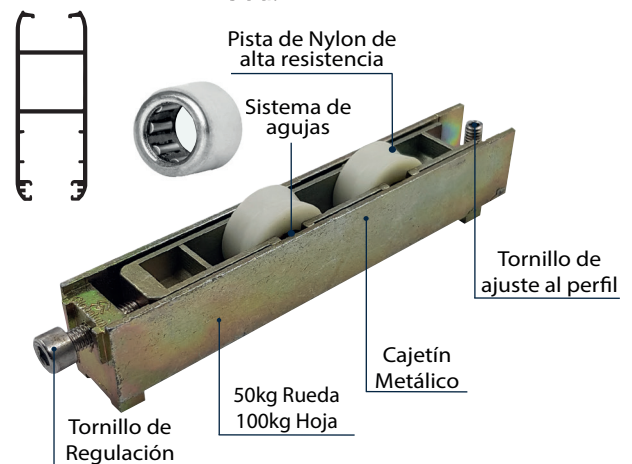

Rueda a Agujas 140Kg de Nylon

Cod: ACRPC024

Rueda malla de Nylon - PC

Cod: ACRMPC02

Rueda a agujas 100kg de Nylon - PC

Cod: ACRPC021

Ruedas

Rueda a agujas 60kg de Nylon - PC

Cod: ACRPC022

Rueda a agujas 30kg de Nylon - PC

Cod: ACRPC023

Rueda Colgante 100kg de Nylon - PC

Cod: ACRPC025 - sin freno
Cod: ACRPC028 - con freno

Rueda Serie 60 Nylon - Acrílico

Cod: ACRCB004

Rueda Serie 60 Nylon - Vidrio Templado