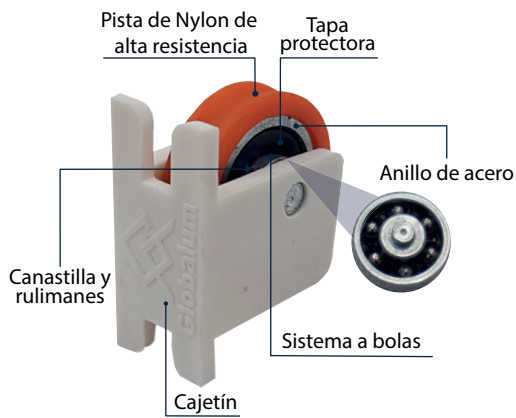

Catálogo de Accesorios

Ruedas
Seguros Caracol
Kit de Accesorios
Accesorios Varios

+593 (02) 276-5228

 www.artglass.com.ec

Ruedas

Rueda Sencilla de Nylon - VC

Cod: ACRVD20-01

Rueda Doble de Nylon - VC

Cod: ACRVD20-02

Rueda Sencilla R20 de Nylon

Cod: ACRPC015

Rueda Doble R20 de Nylon

Cod: ACRPC016

Rueda Sencilla de Nylon - PC

Cod: ACRPC017

Rueda Doble de Nylon - PC

Cod: ACRPC018

Ruedas

Rueda Sencilla Metálica - PC

Cod: ACRPC019

Rueda Sencilla de Nylon - PC

Cod: ACRPC026

Rueda Sencilla Metálica - PC

Cod: ACRPC027