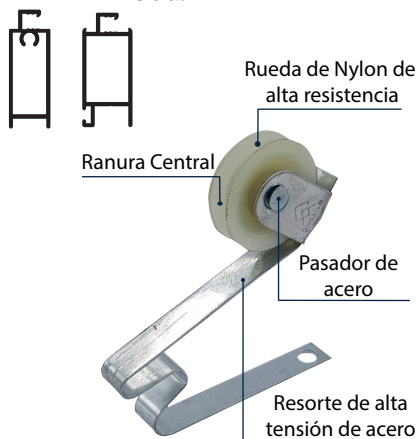

Cod: ACRVD20-02

Rueda Sencilla R20 de Nylon

Cod: ACRPC015

Rueda Doble R20 de Nylon

Cod: ACRPC016

Rueda Sencilla de Nylon - PC

Cod: ACRPC017

Rueda Doble de Nylon - PC

Cod: ACRPC018

Ruedas

Rueda Sencilla Metálica - PC

Cod: ACRPC019

Rueda Sencilla de Nylon - PC

Cod: ACRPC026

Rueda Sencilla Metálica - PC

Cod: ACRPC027

Rueda a Agujas 140Kg de Nylon

Cod: ACRPC024

Rueda malla de Nylon - PC

Cod: ACRMPC02

Rueda a agujas 100kg de Nylon - PC

Cod: ACRPC021

Ruedas

Rueda a agujas 60kg de Nylon - PC

Cod: ACRPC022

Rueda a agujas 30kg de Nylon - PC

Cod: ACRPC023

Rueda Colgante 100kg de Nylon - PC

Cod: ACRPC025 - sin freno
Cod: ACRPC028 - con freno

Rueda Serie 60 Nylon - Acrílico

Cod: ACRCB004

Rueda Serie 60 Nylon - Vidrio Templado