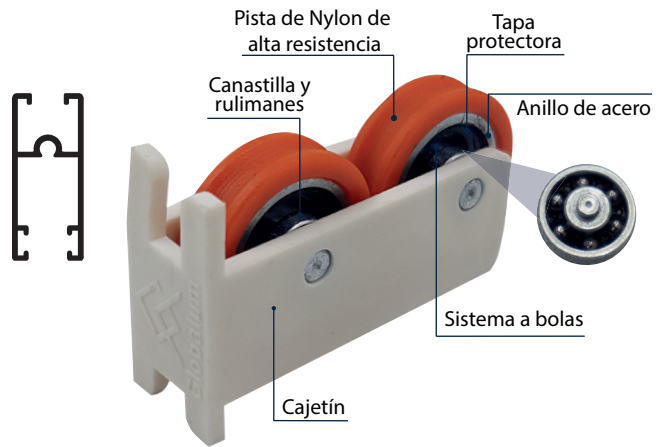

Catálogo de Accesorios

Ruedas
Seguros Caracol
Kit de Accesorios
Accesorios Varios

+593 (02) 276-5228

 www.artglass.com.ec

Ruedas

Rueda Sencilla de Nylon - VC

Cod: ACRVD20-01

Rueda Doble de Nylon - VC

Cod: ACRVD20-02

Rueda Sencilla R20 de Nylon

Cod: ACRPC015

Rueda Doble R20 de Nylon

Cod: ACRPC016

Rueda Sencilla de Nylon - PC

Cod: ACRPC017

Rueda Doble de Nylon - PC

Cod: ACRPC018

Ruedas

Rueda Sencilla Metálica - PC

Cod: ACRPC019

Rueda Sencilla de Nylon - PC

Cod: ACRPC026

Rueda Sencilla Metálica - PC

Cod: ACRPC027

Rueda a Agujas 140Kg de Nylon

Cod: ACRPC024

Rueda malla de Nylon - PC

Cod: ACRMPC02

Rueda a agujas 100kg de Nylon - PC

Cod: ACRPC021

Ruedas

Rueda a agujas 60kg de Nylon - PC