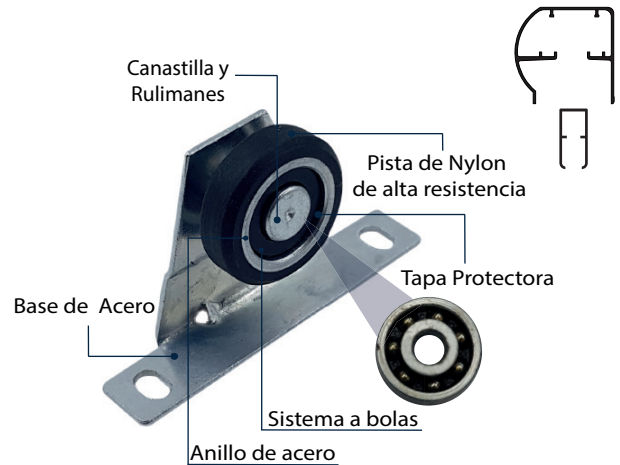

Rueda a Agujas 140Kg de Nylon

Cod: ACRPC024

Rueda malla de Nylon - PC

Cod: ACRMPC02

Rueda a agujas 100kg de Nylon - PC

Cod: ACRPC021

Ruedas

Rueda a agujas 60kg de Nylon - PC

Cod: ACRPC022

Rueda a agujas 30kg de Nylon - PC

Cod: ACRPC023

Rueda Colgante 100kg de Nylon - PC

Cod: ACRPC025 - sin freno
Cod: ACRPC028 - con freno

Rueda Serie 60 Nylon - Acrílico

Cod: ACRCB004

Rueda Serie 60 Nylon - Vidrio Templado

Cod: ACRCB005

Rueda Tipo americana - Acrílico

Cod: ACRCB006

Seguros Caracol

Seguro Caracol Plástico de alta resistencia

Seguro Caracol Doble uso - Gris

Cod: ACSE011

Seguro Caracol Doble uso - Café