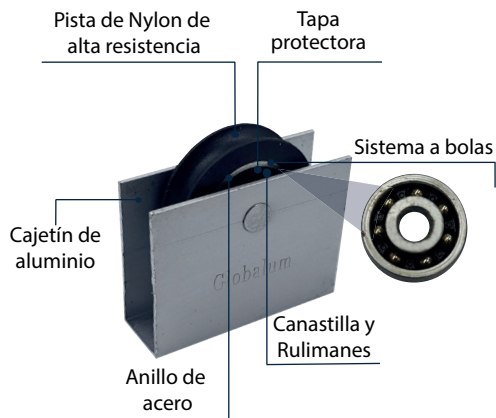

Catálogo de Accesorios

Ruedas
Seguros Caracol
Kit de Accesorios
Accesorios Varios

+593 (02) 276-5228

 www.artglass.com.ec

Ruedas

Rueda Sencilla de Nylon - VC

Cod: ACRVD20-01

Rueda Doble de Nylon - VC

Cod: ACRVD20-02

Rueda Sencilla R20 de Nylon

Cod: ACRPC015

Rueda Doble R20 de Nylon

Cod: ACRPC016

Rueda Sencilla de Nylon - PC

Cod: ACRPC017

Rueda Doble de Nylon - PC