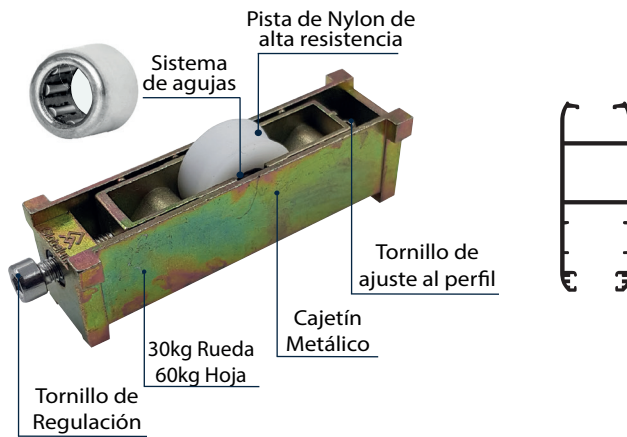

Cod: ACRPC018

Ruedas

Rueda Sencilla Metálica - PC

Cod: ACRPC019

Rueda Sencilla de Nylon - PC

Cod: ACRPC026

Rueda Sencilla Metálica - PC

Cod: ACRPC027

Rueda a Agujas 140Kg de Nylon

Cod: ACRPC024

Rueda malla de Nylon - PC

Cod: ACRMPC02

Rueda a agujas 100kg de Nylon - PC

Cod: ACRPC021

Ruedas

Rueda a agujas 60kg de Nylon - PC

Cod: ACRPC022

Rueda a agujas 30kg de Nylon - PC

Cod: ACRPC023

Rueda Colgante 100kg de Nylon - PC

Cod: ACRPC025 - sin freno
Cod: ACRPC028 - con freno

Rueda Serie 60 Nylon - Acrílico

Cod: ACRCB004

Rueda Serie 60 Nylon - Vidrio Templado