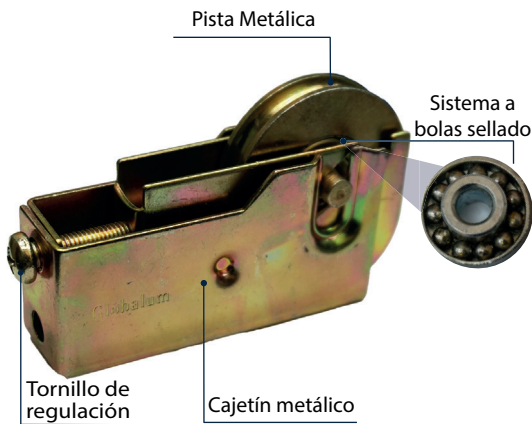

Cod: ACRVD20-02

Rueda Sencilla R20 de Nylon

Cod: ACRPC015

Rueda Doble R20 de Nylon

Cod: ACRPC016

Rueda Sencilla de Nylon - PC

Cod: ACRPC017

Rueda Doble de Nylon - PC

Cod: ACRPC018

Ruedas

Rueda Sencilla Metálica - PC

Cod: ACRPC019

Rueda Sencilla de Nylon - PC

Cod: ACRPC026

Rueda Sencilla Metálica - PC

Cod: ACRPC027

Rueda a Agujas 140Kg de Nylon

Cod: ACRPC024

Rueda malla de Nylon - PC

Cod: ACRMPC02

Rueda a agujas 100kg de Nylon - PC

Cod: ACRPC021

Ruedas

Rueda a agujas 60kg de Nylon - PC