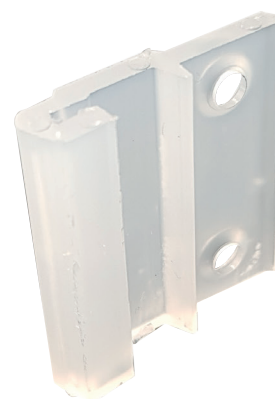

Porta Toallero Cortina de Ducha S-60

Cod: ACPOT009 Blanco
Cod: ACPOT010 Plata

Guía Externa Cortina de Ducha S-60

Cod: ACGCB002

Guía Interna Cortina de Ducha S-60

Cod: ACGCB001

Ancla de hoja de Cortina de Ducha S-60

Cod: ACAN041

Guía de Ventana Corrediza

Cod: ACGVC001

ARTGLASS

Somos Importadores

- Perfiles para Carpintería de Aluminio
- Panel de Aluminio Compuesto 3mm 4mm 5mm
- Maquinaria Portátil e Industrial YILMAZ