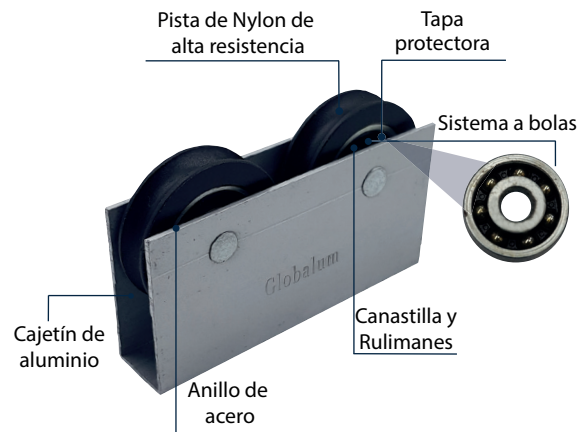

Catálogo de Accesorios

Ruedas
Seguros Caracol
Kit de Accesorios
Accesorios Varios

+593 (02) 276-5228

 www.artglass.com.ec

Ruedas

Rueda Sencilla de Nylon - VC

Cod: ACRVD20-01

Rueda Doble de Nylon - VC

Cod: ACRVD20-02

Rueda Sencilla R20 de Nylon

Cod: ACRPC015

Rueda Doble R20 de Nylon

Cod: ACRPC016

Rueda Sencilla de Nylon - PC

Cod: ACRPC017

Rueda Doble de Nylon - PC

Cod: ACRPC018

Ruedas

Rueda Sencilla Metálica - PC

Cod: ACRPC019

Rueda Sencilla de Nylon - PC

Cod: ACRPC026

Rueda Sencilla Metálica - PC

Cod: ACRPC027

Rueda a Agujas 140Kg de Nylon

Cod: ACRPC024

Rueda malla de Nylon - PC

Cod: ACRMPC02

Rueda a agujas 100kg de Nylon - PC

Cod: ACRPC021

Ruedas

Rueda a agujas 60kg de Nylon - PC